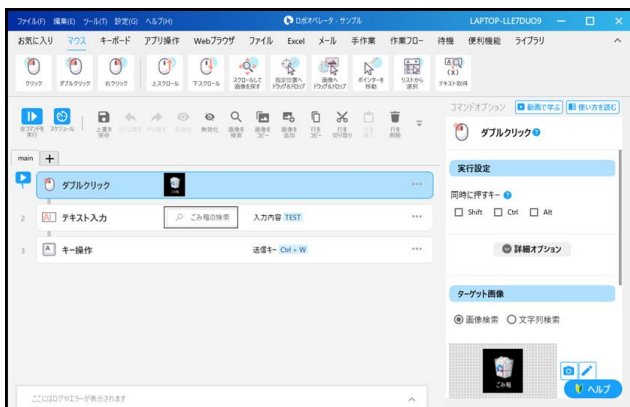

初心者でも挫折しない純国産 R P A です

R P A による業務改善・自動化のご提案

人員不足、属人化、人件費増加等、現場の業務には多数の課題があります。昨今では、テレワークの普及によりこれらの課題がより顕在化しております。これらの課題を克服すべく、簡単、手軽に導入できる R P A をご紹介いたします。

純国産 R P A ロボオペレータ®

ロボオペレータは、プログラミング知識不要の実務担当者向け R P A ツールです。システムへのデータ入力・数値集計・Excel帳票作成といった定型業務を、現場担当者自身で「すぐに」「そのまま」「かんたんに」自動化できます。

R P A の導入は大変そう... そう思いませんか

プログラミングに詳しい人が社内にいないといけないのでは？

お客様の声

膨大な導入費用がかかりそう

長年手作業でやった業務を自動化できるわけがない

情シス部門が考えることだし、現場には関係ない

ロボオペレータなら、あなたも必ず使いこなせます

スクリプトの作成・編集が簡単にできます

【スクリプト作成画面】

導入企業数

1,800社以上

ユーザ様の

70%は業務部門*

- 2019年1月以降の発行ライセンスのうち、財務経理/人事労務/総務/営業/購買調達など、IT関連部署以外で使用されているものの割合

(裏面に続く)