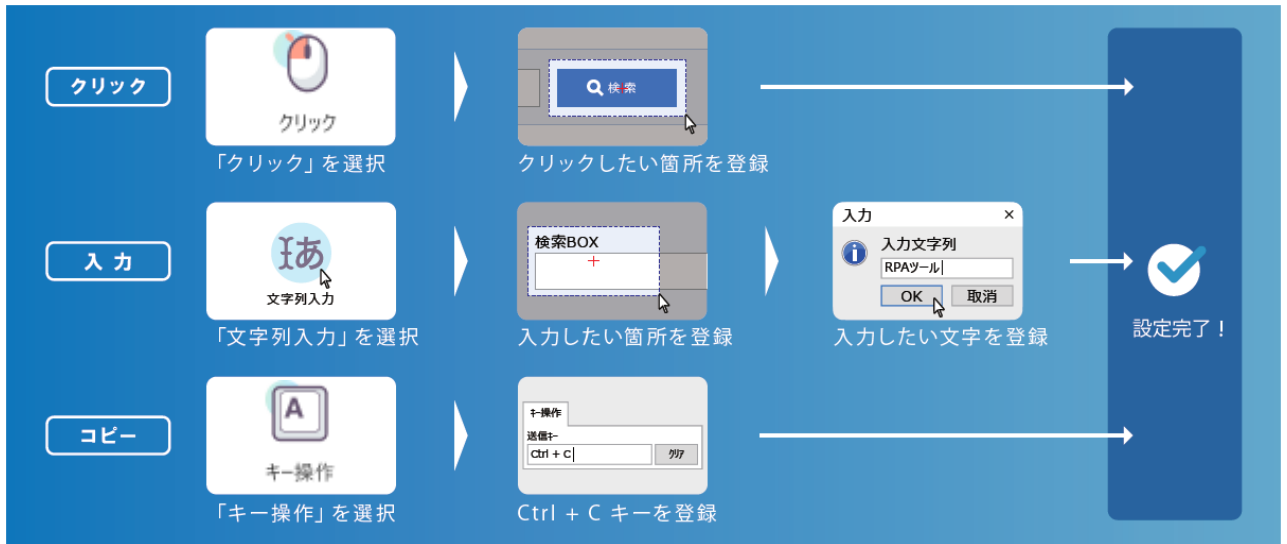

ロボオペレータ® 3つの特徴

① プログラミング知識は一切不要

直感的なインターフェイスで簡単自動化

② あらゆるアプリを操作可能

画面に映るものなら、なんでも対応

Microsoft Office

Excel, Outlook, Access ほか

Webブラウザ

Internet Explorer, Chrome ほか

クラウドサービス

Salesforce, Google Apps, マネーフォワード ほか

ERP

SAP, Oracle, GLOVIA ほか

レガシーシステム

各種メインフレーム、オフコン など

その他

各種SNS、独自のマクロ、自社開発システム など

③ 1か月・1ライセンスから利用可能

余計な初期費用は一切なし

他社RPA

導入コンサル料

作成サポート料

保守料

ライセンス料 (年額)

ロボオペレータ

手軽に導入できます!

ライセンス (月額)

1カ月の無料トライアルもご用意しておりますので、安心して始められます。

動画のご案内

- ・製品のご紹介
- ・ロボ作成デモ

<https://youtu.be/HNigWBtTjCA>
<https://youtu.be/W6B2tSfnRTw>

お問い合わせ
都築エンベデッドソリューションズ株式会社
オフィスサービス部
info@tsuzuki-webshop.com